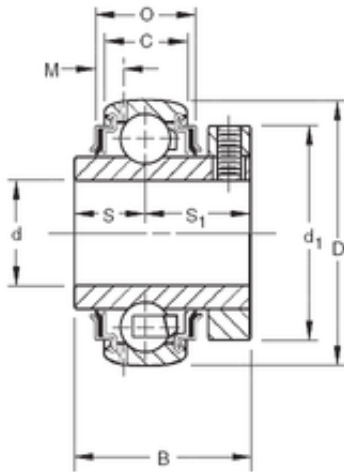

BEARING MEXICO, S.A. DE C.V.

25,4 mm x 52 mm x 34,13 mm TIMKEN GC1100KRRB Insert Bearings Spherical OD

Bearing No. GC1100KRRB

Size	25.4x52x34.13 mm
Bore Diameter	25,4 mm
Outer Diameter	52 mm
Width	34,13 mm
d	25,4 mm
D	52 mm
B	34,13 mm
C	15 mm
S1	20,2 mm
O	19,74 mm
d1	44,4 mm
M	3,61 mm
S	13,9 mm
Thread (G)	M6x1
Weight	0,231 Kg
Basic dynamic load rating (C)	15,8 kN

GC1100KRRB Bearing 2D drawings and 3D CAD models